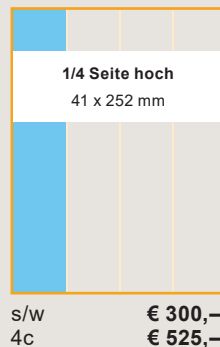

Preise und Sonderwerbformen
www.bienenaktuell.com

Mediadaten 2025

Für eine perfekte Werbeplanung.

Inspiriert von der Effizienz
eines Bienenstocks!

Anzeigen, Tarife, Beispiele

Kleinanzeigen

- bis 10 Wörter € 14,-
- bis 20 Wörter € 23,70
- bis 30 Wörter € 34,-
- bis 40 Wörter € 45,30

Kleinanzeige mit Rahmen (max. 40 Worte) € 56,-
Kleinanzeige mit Bild (max. 40 Worte) € 94,-
Preise zzgl. + 20 % MwSt.

Datentransfer

E-Mail: anzeigen@bienenaktuell.com

Digitale Druckunterlagen:
Vorzugsweise druckoptimiertes PDF x3 laut Medienstandard. Alle Schriften eingebettet und alle Bilder in CMYK.

Preisberechnung für Sonderformate:

Millimeterpreis	1 mm Höhe	41 mm Spaltenbreite
s/w	1,65	4c € 2,37

Rabatte innerhalb eines Anzeigenjahres:

- ab 3x 5% Rabatt
- ab 6x 10% Rabatt
- ab 11x 15% Rabatt

Platzierungswünsche:

Werbung direkt beim Hauptartikel

Gilt für folgende Formate:
(immer B x H und + 3 mm Überfüller) möglich:
1/2 Seite quer, 204 x 146 mm / hoch, 97 x 292 mm
1/3 Seite quer, 204 x 100 mm / hoch, 67 x 292 mm
1/4 Seite quer, 204 x 72 mm / hoch, 52 x 292 mm