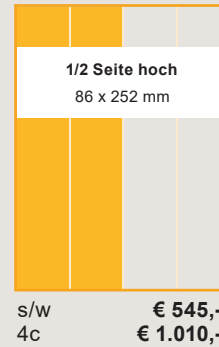

Preise und Sonderwerbformen
www.bienenaktuell.com

Mediadaten 2025

Für eine perfekte Werbeplanung.

Inspiriert von der Effizienz
eines Bienenstocks!

Anzeigen, Tarife, Beispiele

Kleinanzeigen

- bis 10 Wörter € 14,-
- bis 20 Wörter € 23,70
- bis 30 Wörter € 34,-
- bis 40 Wörter € 45,30

Kleinanzeige mit Rahmen (max. 40 Worte) € 56,-
Kleinanzeige mit Bild (max. 40 Worte) € 94,-
Preise zzgl. + 20 % MwSt.

Datentransfer

E-Mail: anzeigen@bienenaktuell.com

Digitale Druckunterlagen:
Vorzugsweise druckoptimiertes PDF x3 laut Medienstandard. Alle Schriften eingebettet und alle Bilder in CMYK.

Preisberechnung für Sonderformate:

Millimeterpreis	1 mm Höhe	41 mm Spaltenbreite
s/w	1,65	4c € 2,37

Rabatte innerhalb eines Anzeigenjahres:

- ab 3x 5% Rabatt
- ab 6x 10% Rabatt
- ab 11x 15% Rabatt

Platzierungswünsche:

Werbung direkt beim Hauptartikel

Gilt für folgende Formate:
(immer B x H und + 3 mm Überfüller) möglich:
1/2 Seite quer, 204 x 146 mm / hoch, 97 x 292 mm
1/3 Seite quer, 204 x 100 mm / hoch, 67 x 292 mm
1/4 Seite quer, 204 x 72 mm / hoch, 52 x 292 mm