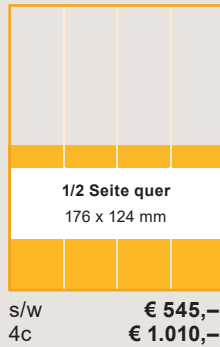

Preise und Sonderwerbformen
www.bienenaktuell.com

Mediadaten 2025

Für eine perfekte Werbeplanung.

Inspiriert von der Effizienz
eines Bienenstocks!

Anzeigen, Tarife, Beispiele

Kleinanzeigen

- bis 10 Wörter € 14,-
- bis 20 Wörter € 23,70
- bis 30 Wörter € 34,-
- bis 40 Wörter € 45,30

Kleinanzeige mit Rahmen (max. 40 Worte) € 56,-
Kleinanzeige mit Bild (max. 40 Worte) € 94,-
Preise zzgl. + 20 % MwSt.

Datentransfer

E-Mail: anzeigen@bienenaktuell.com

Digitale Druckunterlagen:
Vorzugsweise druckoptimiertes PDF x3 laut Medienstandard. Alle Schriften eingebettet und alle Bilder in CMYK.

Preisberechnung für Sonderformate:

Millimeterpreis	1 mm Höhe	41 mm Spaltenbreite
s/w	1,65	4c € 2,37

Rabatte innerhalb eines Anzeigenjahres:

- ab 3x 5% Rabatt
- ab 6x 10% Rabatt
- ab 11x 15% Rabatt

Platzierungswünsche:

Werbung direkt beim Hauptartikel

Gilt für folgende Formate:
(immer B x H und + 3 mm Überfüller) möglich:
1/2 Seite quer, 204 x 146 mm / hoch, 97 x 292 mm
1/3 Seite quer, 204 x 100 mm / hoch, 67 x 292 mm
1/4 Seite quer, 204 x 72 mm / hoch, 52 x 292 mm