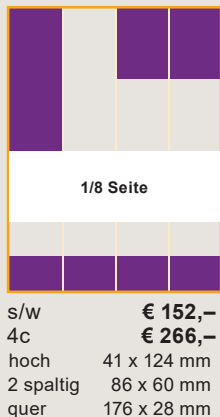

Preise und Sonderwerbformen
www.bienenaktuell.com

Mediadaten 2025

Für eine perfekte Werbeplanung.

Inspiriert von der Effizienz
eines Bienenstocks!

Anzeigen, Tarife, Beispiele

Kleinanzeigen

- bis 10 Wörter € 14,-
- bis 20 Wörter € 23,70
- bis 30 Wörter € 34,-
- bis 40 Wörter € 45,30

Kleinanzeige mit Rahmen (max. 40 Worte) € 56,-
Kleinanzeige mit Bild (max. 40 Worte) € 94,-
Preise zzgl. + 20 % MwSt.

Datentransfer

E-Mail: anzeigen@bienenaktuell.com

Digitale Druckunterlagen:
Vorzugsweise druckoptimiertes PDF x3 laut Medienstandard. Alle Schriften eingebettet und alle Bilder in CMYK.

Preisberechnung für Sonderformate:

Millimeterpreis	1 mm Höhe	41 mm Spaltenbreite
s/w	1,65	4c € 2,37

Rabatte innerhalb eines Anzeigenjahres:

- ab 3x 5% Rabatt
- ab 6x 10% Rabatt
- ab 11x 15% Rabatt

Platzierungswünsche:

Werbung direkt beim Hauptartikel

Gilt für folgende Formate:
(immer B x H und + 3 mm Überfüller) möglich:
1/2 Seite quer, 204 x 146 mm / hoch, 97 x 292 mm
1/3 Seite quer, 204 x 100 mm / hoch, 67 x 292 mm
1/4 Seite quer, 204 x 72 mm / hoch, 52 x 292 mm