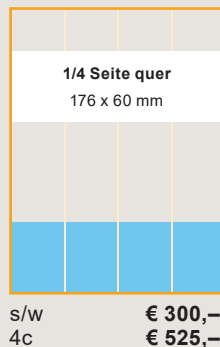

Preise und Sonderwerbformen
www.bienenaktuell.com

Mediadaten 2025

Für eine perfekte Werbeplanung.

Inspiriert von der Effizienz
eines Bienenstocks!

Anzeigen, Tarife, Beispiele

Kleinanzeigen

- bis 10 Wörter € 14,-
- bis 20 Wörter € 23,70
- bis 30 Wörter € 34,-
- bis 40 Wörter € 45,30

Kleinanzeige mit Rahmen (max. 40 Worte) € 56,-
Kleinanzeige mit Bild (max. 40 Worte) € 94,-
Preise zzgl. + 20 % MwSt.

Datentransfer

E-Mail: anzeigen@bienenaktuell.com

Digitale Druckunterlagen:
Vorzugsweise druckoptimiertes PDF x3 laut Medienstandard. Alle Schriften eingebettet und alle Bilder in CMYK.

Preisberechnung für Sonderformate:

Millimeterpreis	1 mm Höhe	41 mm Spaltenbreite
s/w	1,65	4c € 2,37

Rabatte innerhalb eines Anzeigenjahres:

- ab 3x 5% Rabatt
- ab 6x 10% Rabatt
- ab 11x 15% Rabatt

Platzierungswünsche:

Werbung direkt beim Hauptartikel

Gilt für folgende Formate:
(immer B x H und + 3 mm Überfüller) möglich:
1/2 Seite quer, 204 x 146 mm / hoch, 97 x 292 mm
1/3 Seite quer, 204 x 100 mm / hoch, 67 x 292 mm
1/4 Seite quer, 204 x 72 mm / hoch, 52 x 292 mm