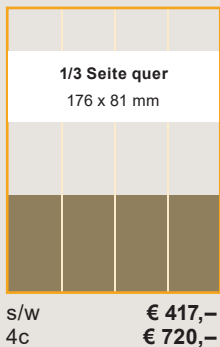

Preise und Sonderwerbformen
www.bienenaktuell.com

Mediadaten 2025

Für eine perfekte Werbeplanung.

Inspiriert von der Effizienz
eines Bienenstocks!

Anzeigen, Tarife, Beispiele

Kleinanzeigen

- bis 10 Wörter € 14,-
- bis 20 Wörter € 23,70
- bis 30 Wörter € 34,-
- bis 40 Wörter € 45,30

Kleinanzeige mit Rahmen (max. 40 Worte) € 56,-
Kleinanzeige mit Bild (max. 40 Worte) € 94,-
Preise zzgl. + 20 % MwSt.

Datentransfer

E-Mail: anzeigen@bienenaktuell.com

Digitale Druckunterlagen:
Vorzugsweise druckoptimiertes PDF x3 laut Medienstandard. Alle Schriften eingebettet und alle Bilder in CMYK.

Preisberechnung für Sonderformate:

Millimeterpreis	1 mm Höhe	41 mm Spaltenbreite
s/w	1,65	4c € 2,37

Rabatte innerhalb eines Anzeigenjahres:

- ab 3x 5% Rabatt
- ab 6x 10% Rabatt
- ab 11x 15% Rabatt

Platzierungswünsche:

Werbung direkt beim Hauptartikel

Gilt für folgende Formate:
(immer B x H und + 3 mm Überfüller) möglich:
1/2 Seite quer, 204 x 146 mm / hoch, 97 x 292 mm
1/3 Seite quer, 204 x 100 mm / hoch, 67 x 292 mm
1/4 Seite quer, 204 x 72 mm / hoch, 52 x 292 mm