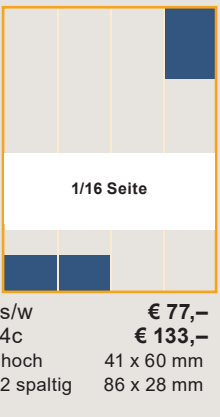

Preise und Sonderwerbformen
www.bienenaktuell.com

Mediadaten 2025

Für eine perfekte Werbeplanung.

Inspiriert von der Effizienz
eines Bienenstocks!

Anzeigen, Tarife, Beispiele

Kleinanzeigen

- bis 10 Wörter € 14,-
- bis 20 Wörter € 23,70
- bis 30 Wörter € 34,-
- bis 40 Wörter € 45,30

Kleinanzeige mit Rahmen (max. 40 Worte) € 56,-
Kleinanzeige mit Bild (max. 40 Worte) € 94,-
Preise zzgl. + 20 % MwSt.

Datentransfer

E-Mail: anzeigen@bienenaktuell.com

Digitale Druckunterlagen:
Vorzugsweise druckoptimiertes PDF x3 laut Medienstandard. Alle Schriften eingebettet und alle Bilder in CMYK.

Preisberechnung für Sonderformate:

Millimeterpreis	1 mm Höhe	41 mm Spaltenbreite
s/w	1,65	4c € 2,37

Rabatte innerhalb eines Anzeigenjahres:

- ab 3x 5% Rabatt
- ab 6x 10% Rabatt
- ab 11x 15% Rabatt

Platzierungswünsche:

Werbung direkt beim Hauptartikel

Gilt für folgende Formate:
(immer B x H und + 3 mm Überfüller) möglich:
1/2 Seite quer, 204 x 146 mm / hoch, 97 x 292 mm
1/3 Seite quer, 204 x 100 mm / hoch, 67 x 292 mm
1/4 Seite quer, 204 x 72 mm / hoch, 52 x 292 mm