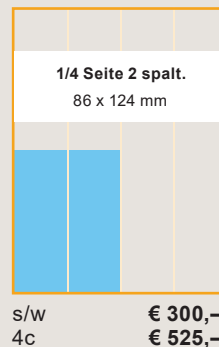

Preise und Sonderwerbformen
www.bienenaktuell.com

Mediadaten 2025

Für eine perfekte Werbeplanung.

Inspiriert von der Effizienz
eines Bienenstocks!

Anzeigen, Tarife, Beispiele

Kleinanzeigen

- bis 10 Wörter € 14,-
- bis 20 Wörter € 23,70
- bis 30 Wörter € 34,-
- bis 40 Wörter € 45,30

Kleinanzeige mit Rahmen (max. 40 Worte) € 56,-
Kleinanzeige mit Bild (max. 40 Worte) € 94,-
Preise zzgl. + 20 % MwSt.

Datentransfer

E-Mail: anzeigen@bienenaktuell.com

Digitale Druckunterlagen:
Vorzugsweise druckoptimiertes PDF x3 laut Medienstandard. Alle Schriften eingebettet und alle Bilder in CMYK.

Preisberechnung für Sonderformate:

Millimeterpreis	1 mm Höhe	41 mm Spaltenbreite
s/w	1,65	4c € 2,37

Rabatte innerhalb eines Anzeigenjahres:

- ab 3x 5% Rabatt
- ab 6x 10% Rabatt
- ab 11x 15% Rabatt

Platzierungswünsche:

Werbung direkt beim Hauptartikel

Gilt für folgende Formate:
(immer B x H und + 3 mm Überfüller) möglich:
1/2 Seite quer, 204 x 146 mm / hoch, 97 x 292 mm
1/3 Seite quer, 204 x 100 mm / hoch, 67 x 292 mm
1/4 Seite quer, 204 x 72 mm / hoch, 52 x 292 mm