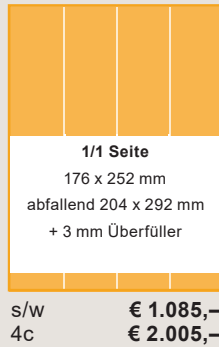

Preise und Sonderwerbformen
www.bienenaktuell.com

Mediadaten 2025

Für eine perfekte Werbeplanung.

Inspiriert von der Effizienz
eines Bienenstocks!

Anzeigen, Tarife, Beispiele

Kleinanzeigen

- bis 10 Wörter € 14,-
- bis 20 Wörter € 23,70
- bis 30 Wörter € 34,-
- bis 40 Wörter € 45,30

Kleinanzeige mit Rahmen (max. 40 Worte) € 56,-
Kleinanzeige mit Bild (max. 40 Worte) € 94,-
Preise zzgl. + 20 % MwSt.

Datentransfer

E-Mail: anzeigen@bienenaktuell.com

Digitale Druckunterlagen:
Vorzugsweise druckoptimiertes PDF x3 laut Medienstandard. Alle Schriften eingebettet und alle Bilder in CMYK.

Preisberechnung für Sonderformate:

Millimeterpreis	1 mm Höhe	41 mm Spaltenbreite
s/w	1,65	4c € 2,37

Rabatte innerhalb eines Anzeigenjahres:

- ab 3x 5% Rabatt
- ab 6x 10% Rabatt
- ab 11x 15% Rabatt

Platzierungswünsche:

Werbung direkt beim Hauptartikel

Gilt für folgende Formate:
(immer B x H und + 3 mm Überfüller) möglich:
1/2 Seite quer, 204 x 146 mm / hoch, 97 x 292 mm
1/3 Seite quer, 204 x 100 mm / hoch, 67 x 292 mm
1/4 Seite quer, 204 x 72 mm / hoch, 52 x 292 mm